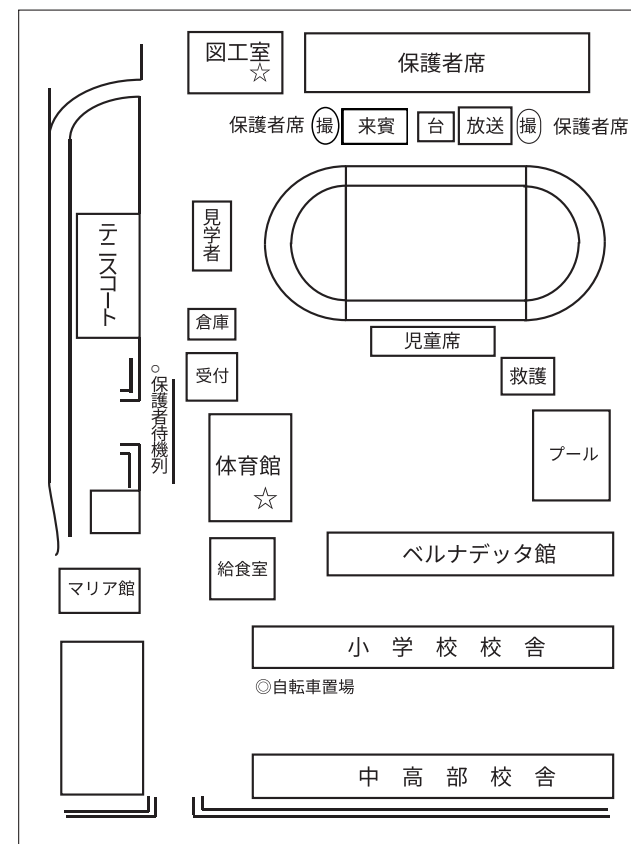

◎入退場門制作：6年生
◎ポスター制作：5年生
◎旗制作：全校児童
◎プログラムデザイン：6年生
表紙：K.M 題字：I.R
カット：M.S I.S T.S

TOSEI★ うんとどうがい

みんな なかよく かいっぱい

2026年5月16日(土) 8:45~11:30

天候により18日(月)まで順延
6時半までに連絡します。HPもご確認ください。

東星学園小学校

【プログラム】

(開会式)

- ・新入生歓迎プレゼント
- ・カップ返還
- ・理事長シスター田代のお話
- ・歌「朝の歌」

1. 大玉転がし (4.6年)
2. それいけこいのぼり～1年生紹介～ (1.6年)
3. ブランケットボール (3.5年)
4. 50m徒競走 (1.2.3.4年生)
5. 玉入れ (2.3年)
6. 先生どーこだ! (1.4年)
7. 出た目の数だけドリブル走 (2.5年)
8. 100m徒競走 (5.6年)
9. みんなでつくろう えがおのともだち (未就学児)
10. それいけGOGO綱引き (全学年)
11. 選抜リレー (全学年)

しんにゆうせい
新入生のみなさん
にゆうがく
入学おめでとう!

《得点》
(3チーム戦)
1位 30点、2位 20点、3位 10点
(2チーム戦)
勝ち 30点、負け 10点
(徒競走)
1位 3点、2位 2点、3位 1点

【会場図】

○7時45分から保護者席へご案内します。

受付横、保護者待機列に並んでお待ちください。

- 学園内では名札またはリボンをご着用ください。
- トイレは☆印(体育館又は図工室)をご利用ください。
- 校舎への立ち入りはご遠慮ください。
- 撮影エリアは競技中の学年の保護者優先です。
- 学園内は全面禁煙です。
- 学園内は自転車を降りて移動してください。